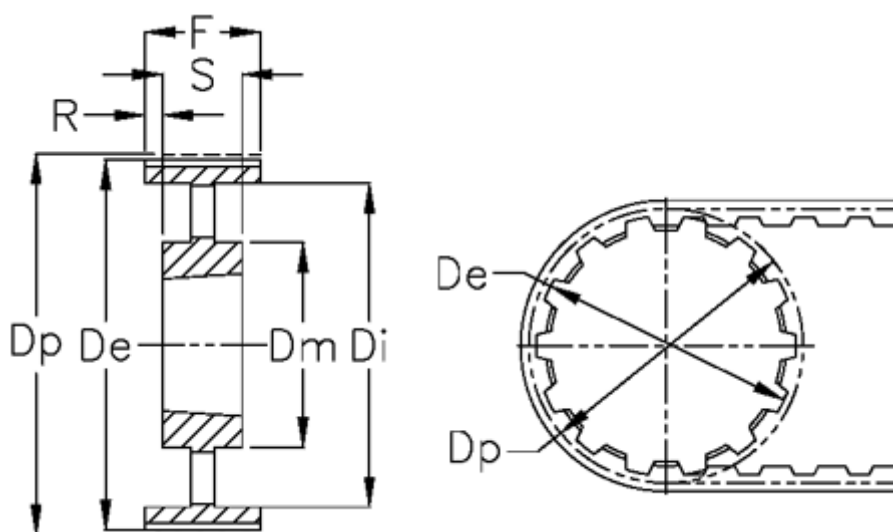

Varenummer: 604133168085
Beskrivelse: Tandremskive for taperbøsning
HTD 168 14M 85 TL 3525

Mål

Bredde	= 85	r	= 18.5
De	= 745.87	S	= 65
Di	= 706	Tandantal	= 168
Dm	= 190	Type	= 14M
Dp	= 748.66	Vægt	= 60
F	= 102		
For bøsning	= 3525		
Max boring	= 90		